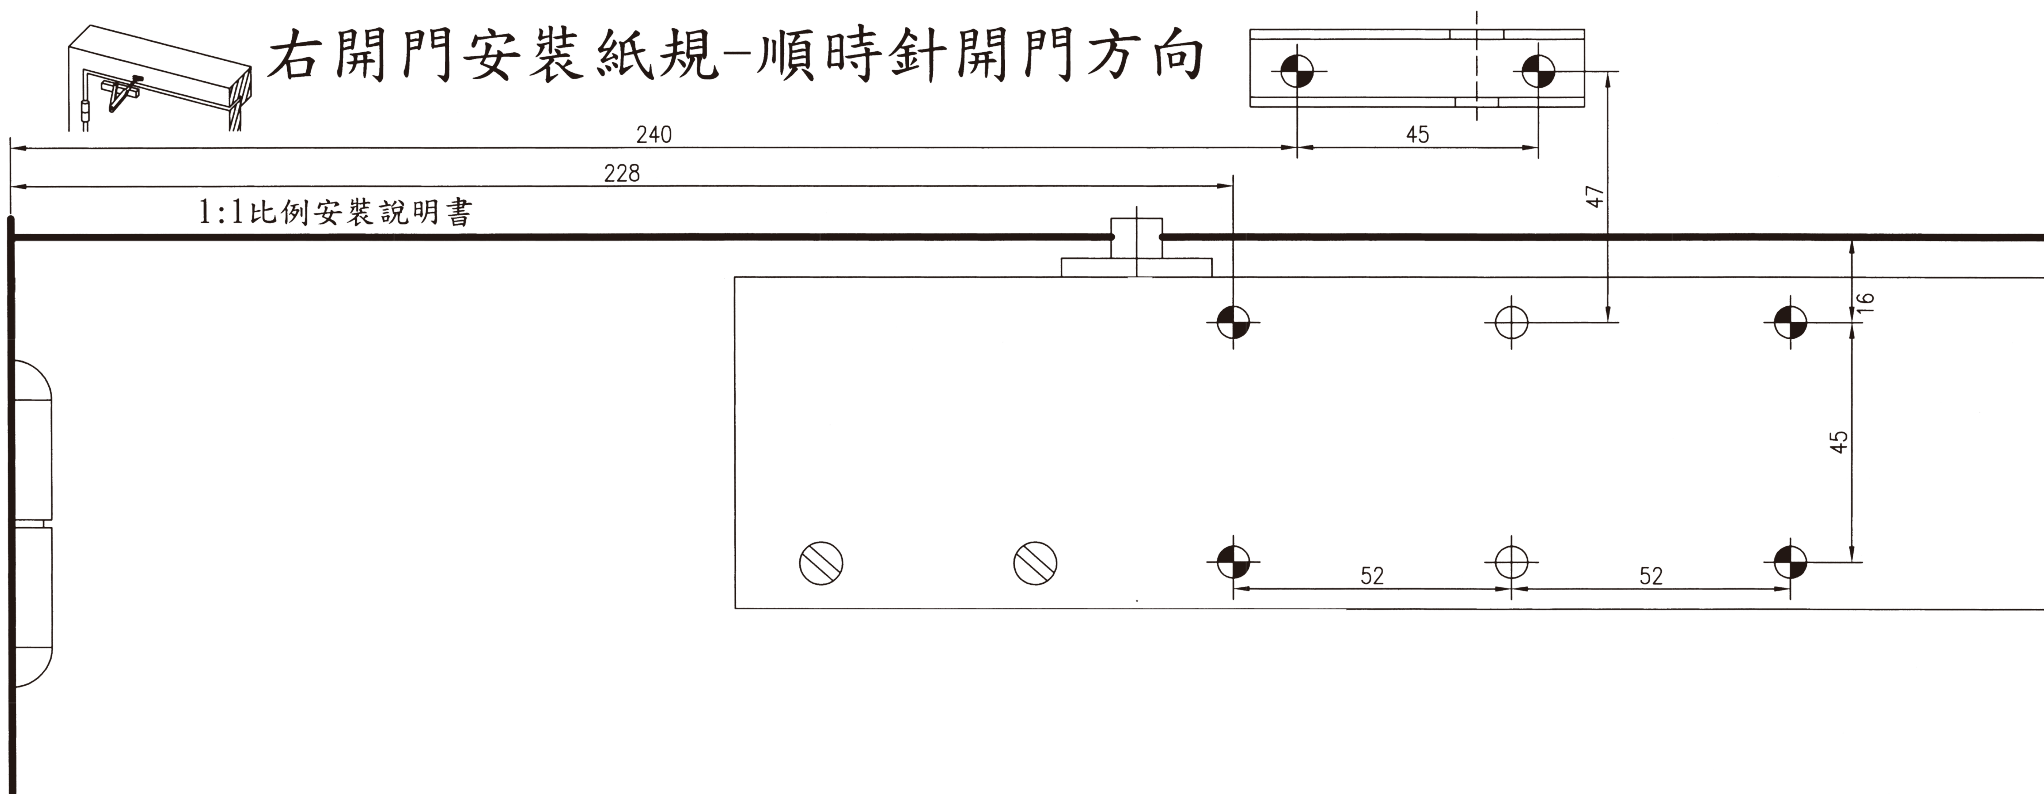

右開門安裝紙規-順時針開門方向

1:1比例安裝說明書