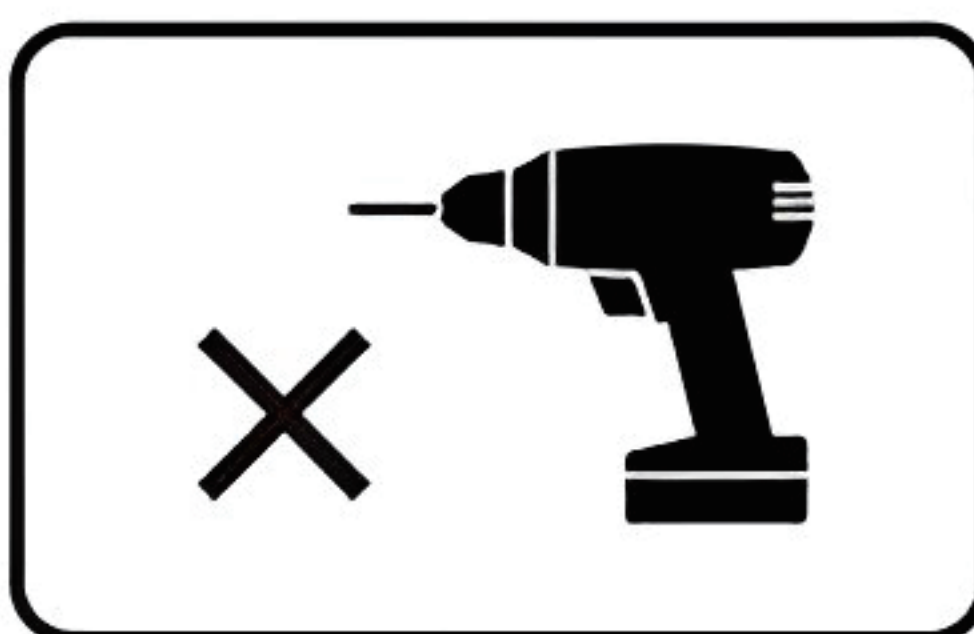

請勿任意拆解或更換零件