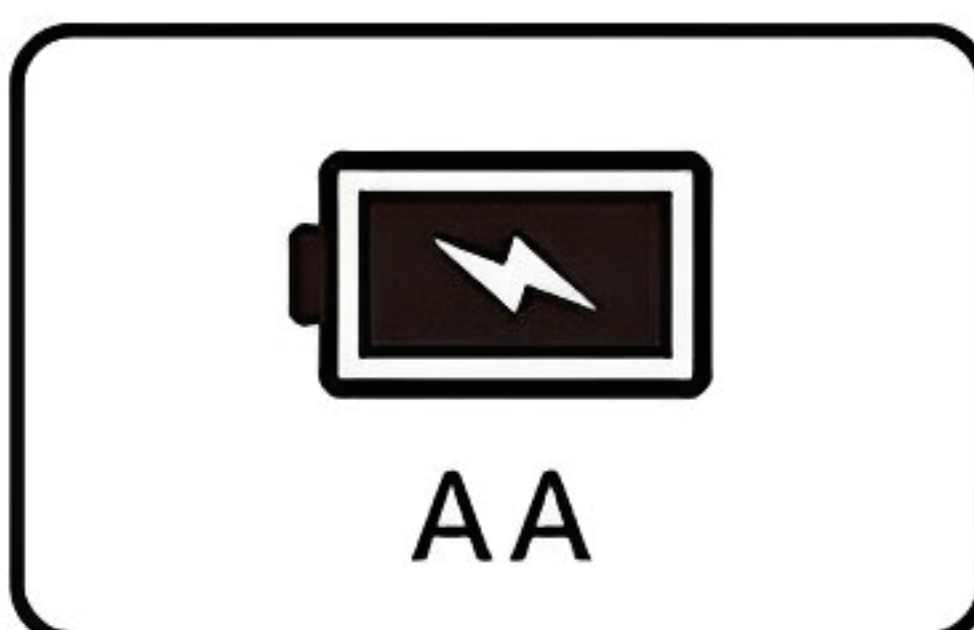

請勿使用化學藥劑擦拭或清潔

請使用AA鹼性電池，
勿與碳鋅電池混合使用