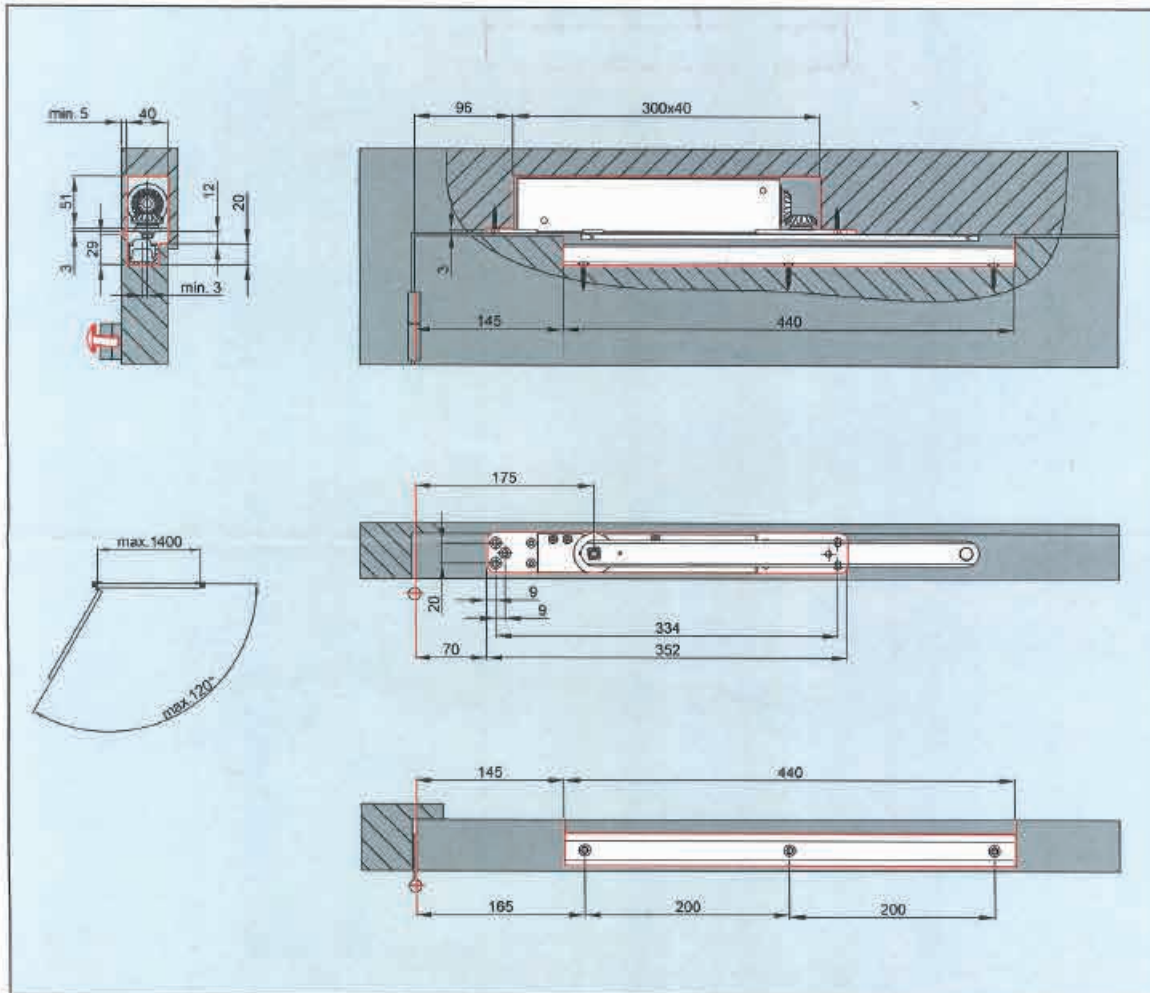

FT96M 可調力量3~6號

注意：

當開門器安裝在門的推側上並用於外開門以及大型或重門的情況下，開門器之停止裝置的合適性可能是有限的。

停止裝置

1

2

3

4

5

6

7

5

6

7