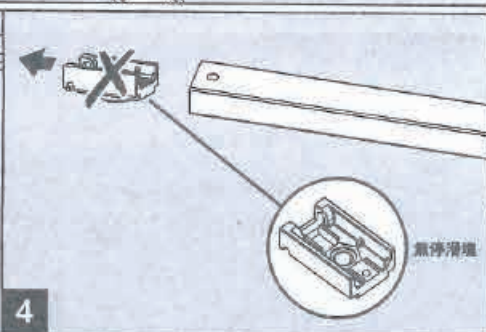

FT96M 可調力量3~6號

注意：

當開門器安裝在門的推側上並用於外開門以及大型或重門的情況下，開門器之停止裝置的合適性可能是有限的。

停止裝置

1

2

3

4