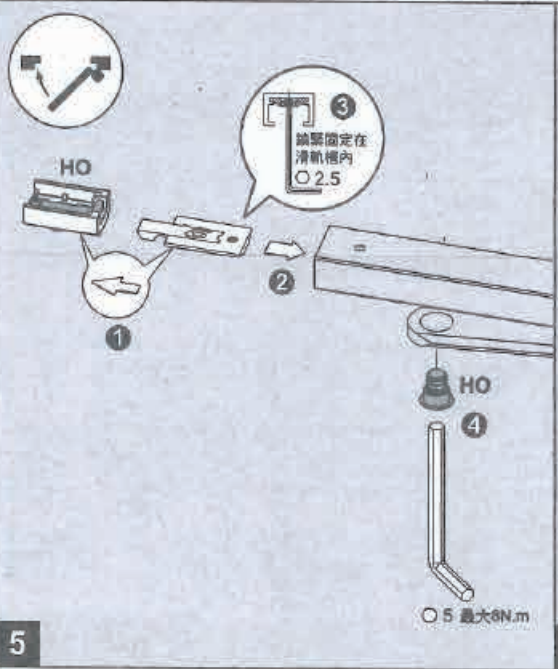

FT96M 可調力量3~6號

注意：

當開門器安裝在門的推側上並用於外開門以及大型或重門的情況下，開門器之停止裝置的合適性可能是有限的。

停止裝置

1

2

3

4