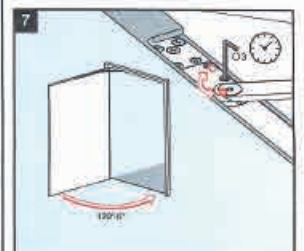

FT96M 可調力量3~6號

注意：

當開門器安裝在門的推側上並用於外開門以及大型或重門的情況下，開門器之停止裝置的合適性可能是有限的。

停止裝置

1

2

3

4