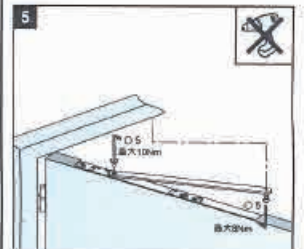

FT96M 可調力量3~6號

注意：

當開門器安裝在門的推側上並用於外開門以及大型或重門的情況下，開門器之停止裝置的合適性可能是有限的。

停止裝置

1

2

3

4