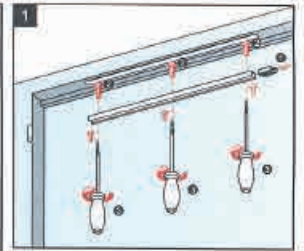

FT96M 可調力量3~6號

注意：

當開門器安裝在門的推側上並用於外開門以及大型或重門的情況下，開門器之停止裝置的合適性可能是有限的。

停止裝置

1

2

3

4