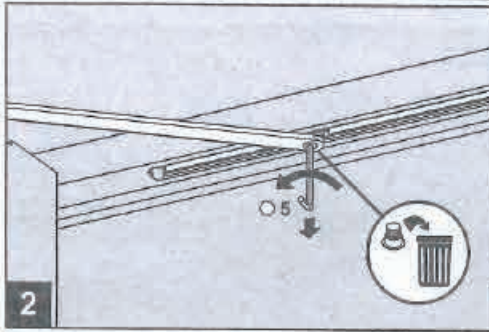

FT96M 可調力量3~6號

注意：

當開門器安裝在門的推側上並用於外開門以及大型或重門的情況下，開門器之停止裝置的合適性可能是有限的。

停止裝置

1

2

3

4