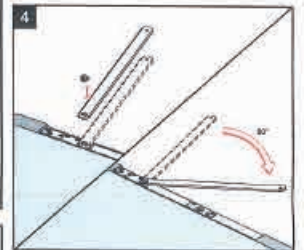

FT96M 可調力量3~6號

注意：

當開門器安裝在門的推側上並用於外開門以及大型或重門的情況下，開門器之停止裝置的合適性可能是有限的。

停止裝置

1

2

3

4