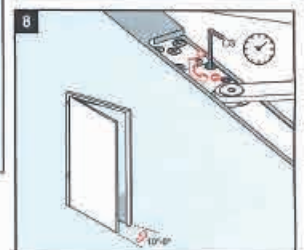

FT96M 可調力量3~6號

注意：

當開門器安裝在門的推側上並用於外開門以及大型或重門的情況下，開門器之停止裝置的合適性可能是有限的。

停止裝置

1

2

3

4