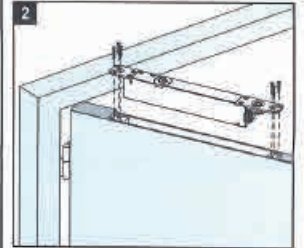

FT96M 可調力量3~6號

注意：

當開門器安裝在門的推側上並用於外開門以及大型或重門的情況下，開門器之停止裝置的合適性可能是有限的。

停止裝置

1

2

3

4