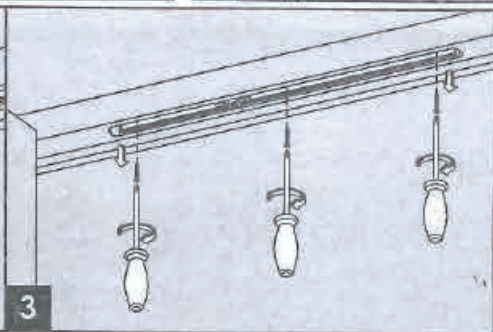

FT96M 可調力量3~6號

注意：

當開門器安裝在門的推側上並用於外開門以及大型或重門的情況下，開門器之停止裝置的合適性可能是有限的。

停止裝置

1

2

3

4