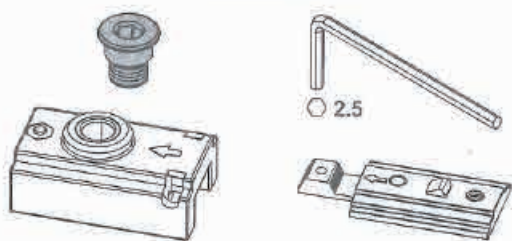

FT96M 可調力量3~6號

注意：

當開門器安裝在門的推側上並用於外開門以及大型或重門的情況下，開門器之停止裝置的合適性可能是有限的。

停止裝置

1

2

3

4