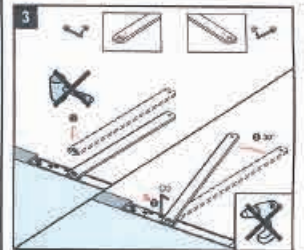

FT96M 可調力量3~6號

注意：

當開門器安裝在門的推側上並用於外開門以及大型或重門的情況下，開門器之停止裝置的合適性可能是有限的。

停止裝置

1

2

3

4