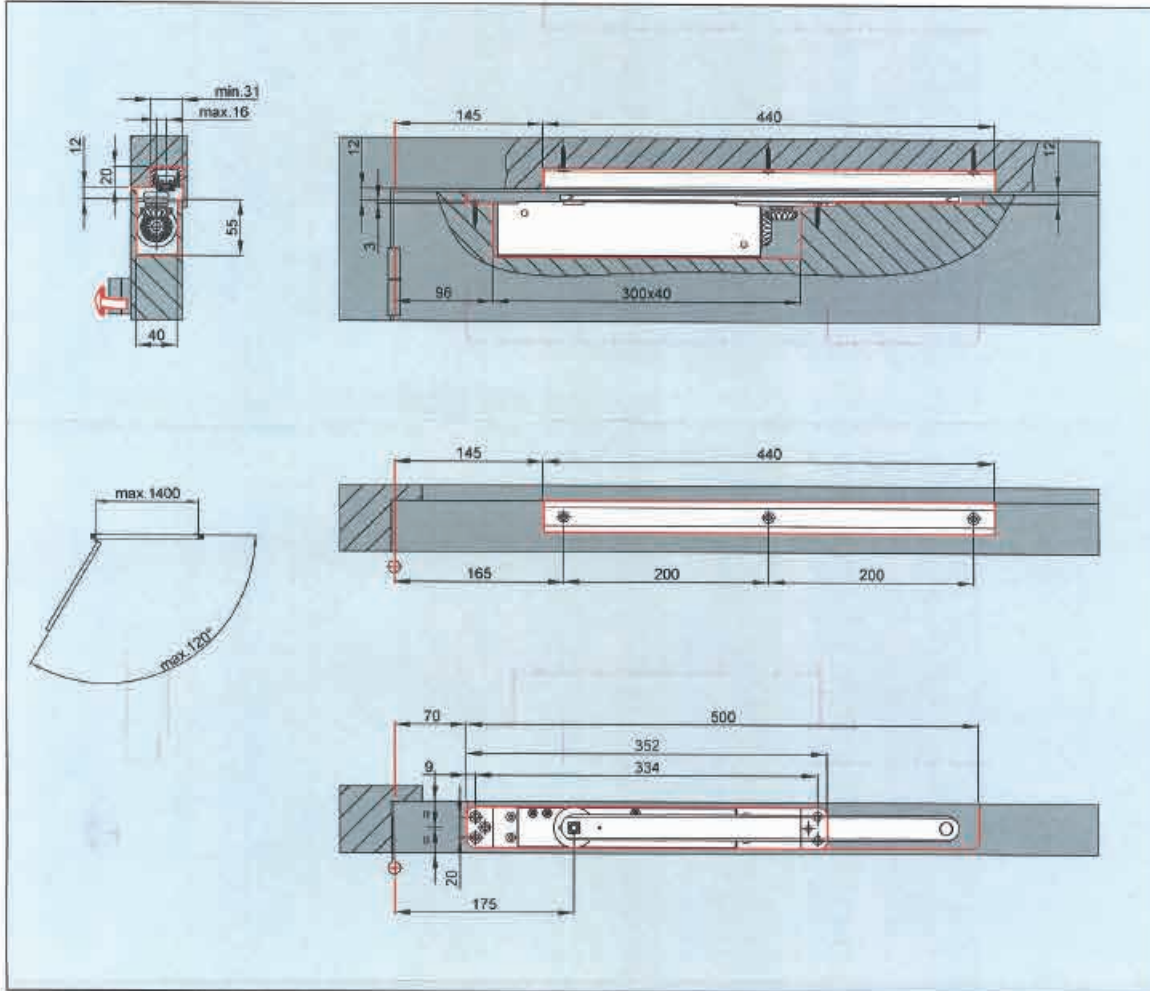

FT96M 可調力量3~6號

注意：

當開門器安裝在門的推側上並用於外開門以及大型或重門的情況下，開門器之停止裝置的合適性可能是有限的。

停止裝置

1

2

3

4

5

6

7

5

6

7