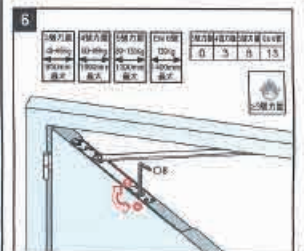

FT96M 可調力量3~6號

注意：

當開門器安裝在門的推側上並用於外開門以及大型或重門的情況下，開門器之停止裝置的合適性可能是有限的。

停止裝置

1

2

3

4