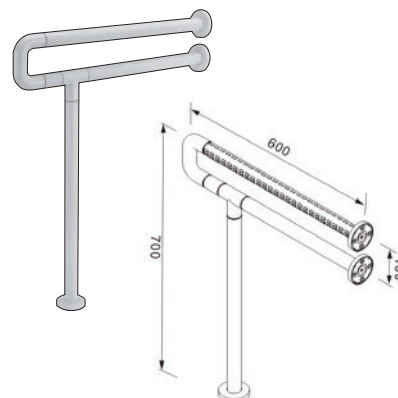

350, 600, 800, 1200 mm

CH-8806

小便器扶手

600 mm* 380 mm

CH-8807

I型臉盆扶手

700 mm* 700 mm

CH-8808

上翻浴室椅

315 mm* 380* 551 mm

CH-8809

落地U型扶手

700 mm* 600 mm

產品型號

CH-8810

W型臉盆扶手

622 mm* 490 * 300 mm

CH-8811

萬向扶手

363 mm* 104mm

CH-8805T

T字型延長組

1000 mm

說明 延長尺寸參考