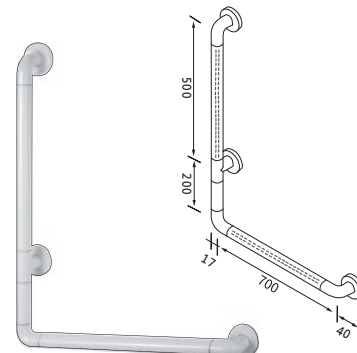

表面凸起
防滑咬花

產品型號

CH-8801

U型上翻扶手

600 mm* 100 mm

CH-8802

U型固定扶手

600 mm* 100 mm

CH-8803

L型扶手

700 mm* 700 mm

CH-8804

135度扶手

400 mm* 400 mm

CH-8805 **HOT**

一字型扶手

350, 600, 800, 1200 mm

CH-8806

小便器扶手

600 mm* 380 mm

CH-8807

I型臉盆扶手

700 mm* 700 mm

CH-8808

上翻浴室椅

315 mm* 380* 551 mm

CH-8809

落地U型扶手

700 mm* 600 mm

產品型號

CH-8810

W型臉盆扶手