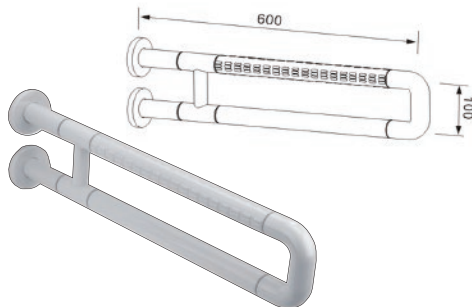

安全扶手系列

浴廁好調整 | 安裝方便 | 可依不同尺寸訂製

防滑，
無障礙空間升級

ABS材質
冬天不凍手

防滑顆粒

最高荷重

夜間螢光

冬天不凍手

表面凸起
防滑咬花

產品型號

CH-8801

U型上翻扶手

600 mm* 100 mm

CH-8802

U型固定扶手

600 mm* 100 mm

CH-8803

L型扶手

700 mm* 700 mm

CH-8804

135度扶手

400 mm* 400 mm

CH-8805 **HOT**

一字型扶手

350, 600, 800, 1200 mm

CH-8806

小便器扶手

600 mm* 380 mm

CH-8807

I型臉盆扶手

700 mm* 700 mm

CH-8808