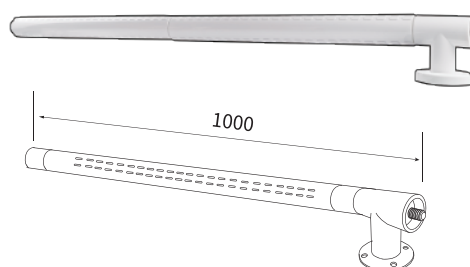

622 mm* 490 * 300 mm

CH-8811

萬向扶手

363 mm* 104mm

CH-8805T

T字型延長組

1000 mm

說明 延長尺寸參考