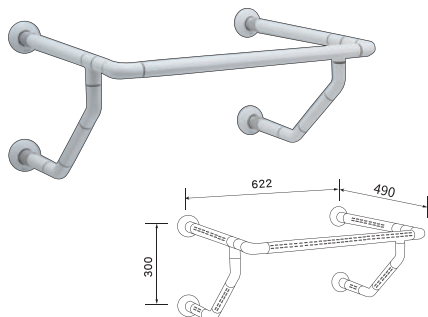

350, 600, 800, 1200 mm

CH-8806

小便器扶手

600 mm* 380 mm

CH-8807

I型臉盆扶手

700 mm* 700 mm

CH-8808

上翻浴室椅

315 mm* 380* 551 mm

CH-8809

落地U型扶手

700 mm* 600 mm

產品型號

CH-8810

W型臉盆扶手

622 mm* 490 * 300 mm

CH-8811

萬向扶手

363 mm* 104mm

CH-8805T

T字型延長組

1000 mm

說明 延長尺寸參考

(數量) (尺寸) 一字型	T字型*1	T字型*2	T字型*3	以此列推
35 cm	135 cm	235 cm	335 cm	
60 cm	160 cm	260 cm	360 cm	
80 cm	180 cm	280 cm	380 cm	
120 cm	220 cm	320 cm	420 cm	

CH-8812 **NEW**

原木延長扶手

1000 mm * Ø40 mm

*可視需求使用尖尾螺絲連結延長扶手