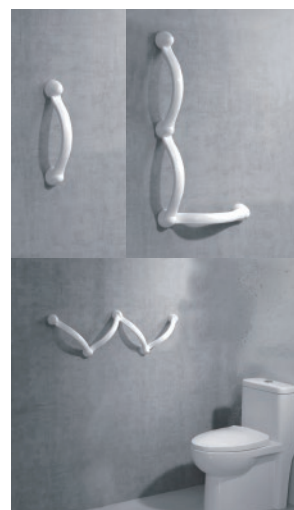

萬向扶手

363 mm* 104mm