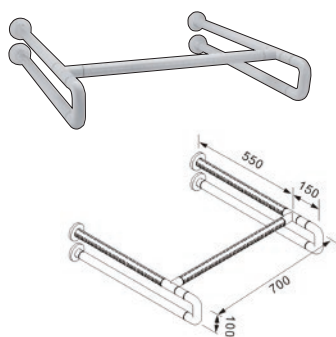

CH-8803

L型扶手

700 mm* 700 mm

CH-8804

135度扶手

400 mm* 400 mm

CH-8805 **HOT**

一字型扶手

350, 600, 800, 1200 mm

CH-8806

小便器扶手

600 mm* 380 mm

CH-8807

I型臉盆扶手

700 mm* 700 mm

CH-8808

上翻浴室椅

315 mm* 380* 551 mm

CH-8809

落地U型扶手

700 mm* 600 mm

產品型號

CH-8810

W型臉盆扶手

622 mm* 490 * 300 mm

CH-8811

萬向扶手

363 mm* 104mm

CH-8805T

T字型延長組

1000 mm

說明 延長尺寸參考