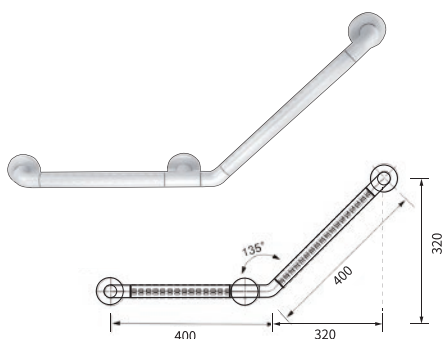

表面凸起
防滑咬花

產品型號

CH-8801

U型上翻扶手

600 mm* 100 mm

CH-8802

U型固定扶手

600 mm* 100 mm

CH-8803

L型扶手

700 mm* 700 mm

CH-8804

135度扶手

400 mm* 400 mm

CH-8805 **HOT**

一字型扶手

350, 600, 800, 1200 mm

CH-8806

小便器扶手

600 mm* 380 mm

CH-8807

I型臉盆扶手

700 mm* 700 mm

CH-8808

上翻浴室椅

315 mm* 380* 551 mm

CH-8809

落地U型扶手

700 mm* 600 mm

產品型號

CH-8810

W型臉盆扶手