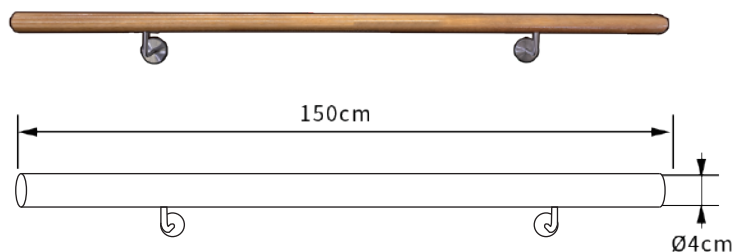

上翻浴室椅

315 mm* 380* 551 mm

CH-8809

落地U型扶手

700 mm* 600 mm

產品型號

CH-8810

W型臉盆扶手

622 mm* 490 * 300 mm

CH-8811

萬向扶手

363 mm* 104mm

CH-8805T

T字型延長組

1000 mm

說明 延長尺寸參考

(數量) (尺寸) 一字型	T字型*1	T字型*2	T字型*3	以此列推
35 cm	135 cm	235 cm	335 cm	
60 cm	160 cm	260 cm	360 cm	
80 cm	180 cm	280 cm	380 cm	
120 cm	220 cm	320 cm	420 cm	

CH-8812 **NEW**

原木延長扶手

1000 mm * Ø40 mm

*可視需求使用尖尾螺絲連結延長扶手