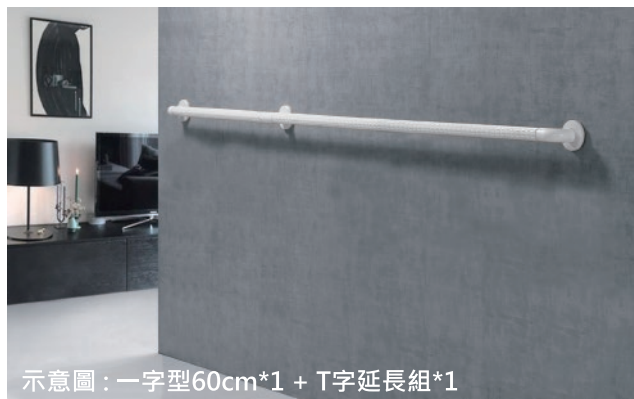

622 mm* 490 * 300 mm

CH-8811

萬向扶手

363 mm* 104mm

CH-8805T

T字型延長組

1000 mm

說明 延長尺寸參考