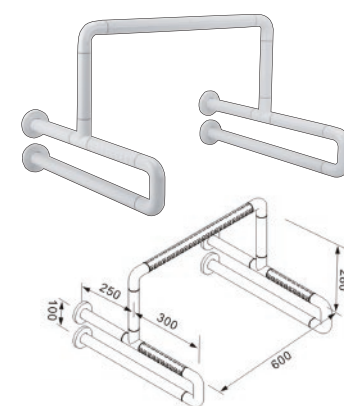

表面凸起
防滑咬花

產品型號

CH-8801

U型上翻扶手

600 mm* 100 mm

CH-8802

U型固定扶手

600 mm* 100 mm

CH-8803

L型扶手

700 mm* 700 mm

CH-8804

135度扶手

400 mm* 400 mm

CH-8805 **HOT**

一字型扶手

350, 600, 800, 1200 mm

CH-8806

小便器扶手

600 mm* 380 mm

CH-8807

I型臉盆扶手

700 mm* 700 mm

CH-8808

上翻浴室椅

315 mm* 380* 551 mm

CH-8809

落地U型扶手

700 mm* 600 mm

產品型號

CH-8810

W型臉盆扶手