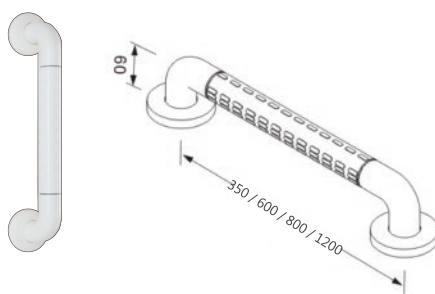

表面凸起
防滑咬花

產品型號

CH-8801

U型上翻扶手

600 mm* 100 mm

CH-8802

U型固定扶手

600 mm* 100 mm

CH-8803

L型扶手

700 mm* 700 mm

CH-8804

135度扶手

400 mm* 400 mm

CH-8805 **HOT**

一字型扶手

350, 600, 800, 1200 mm

CH-8806

小便器扶手

600 mm* 380 mm

CH-8807

I型臉盆扶手

700 mm* 700 mm

CH-8808

上翻浴室椅

315 mm* 380* 551 mm

CH-8809

落地U型扶手

700 mm* 600 mm

產品型號

CH-8810

W型臉盆扶手