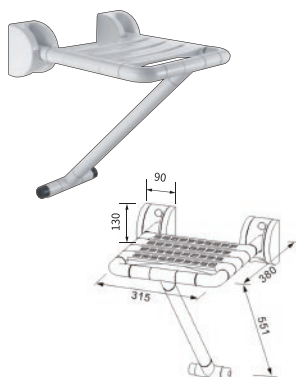

CH-8803

L型扶手

700 mm* 700 mm

CH-8804

135度扶手

400 mm* 400 mm

CH-8805 **HOT**

一字型扶手

350, 600, 800, 1200 mm

CH-8806

小便器扶手

600 mm* 380 mm

CH-8807

I型臉盆扶手

700 mm* 700 mm

CH-8808

上翻浴室椅

315 mm* 380* 551 mm

CH-8809

落地U型扶手

700 mm* 600 mm

產品型號

CH-8810

W型臉盆扶手