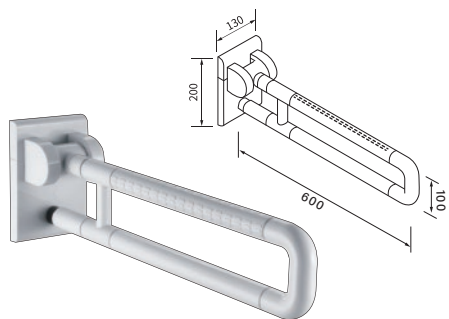

安全扶手系列

浴廁好調整 | 安裝方便 | 可依不同尺寸訂製

防滑，
無障礙空間升級

ABS材質
冬天不凍手

防滑顆粒

最高荷重

夜間螢光

冬天不凍手

表面凸起
防滑咬花

產品型號

CH-8801

U型上翻扶手

600 mm* 100 mm

CH-8802

U型固定扶手

600 mm* 100 mm

350, 600, 800, 1200 mm

CH-8806

小便器扶手

600 mm* 380 mm

CH-8807

I型臉盆扶手

700 mm* 700 mm

CH-8808

上翻浴室椅

315 mm* 380* 551 mm

CH-8809

落地U型扶手

700 mm* 600 mm

產品型號

CH-8810

W型臉盆扶手