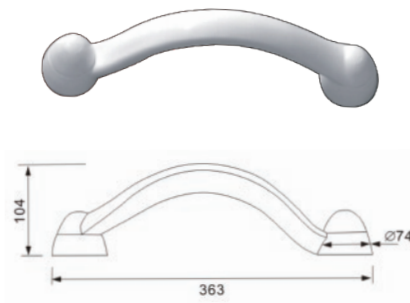

350, 600, 800, 1200 mm

CH-8806

小便器扶手

600 mm* 380 mm

CH-8807

I型臉盆扶手

700 mm* 700 mm

CH-8808

上翻浴室椅

315 mm* 380* 551 mm

CH-8809

落地U型扶手

700 mm* 600 mm

產品型號

CH-8810

W型臉盆扶手

622 mm* 490 * 300 mm

CH-8811

萬向扶手

363 mm* 104mm

CH-8805T

T字型延長組

1000 mm

說明 延長尺寸參考