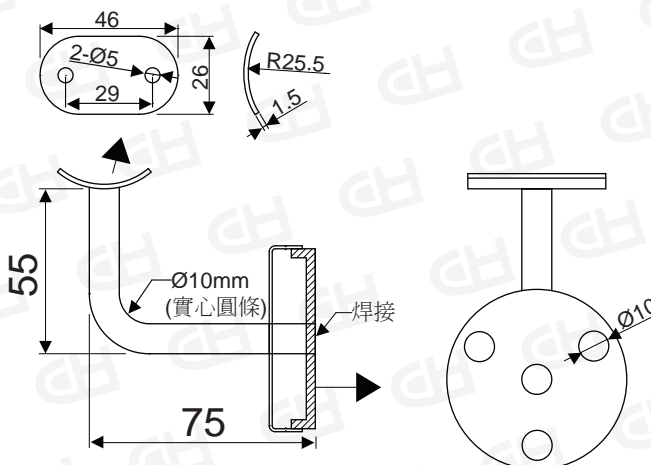

# 欄杆扶手座

CH-8018

132180191

CH-8019

132180193

CH-8020

13218021