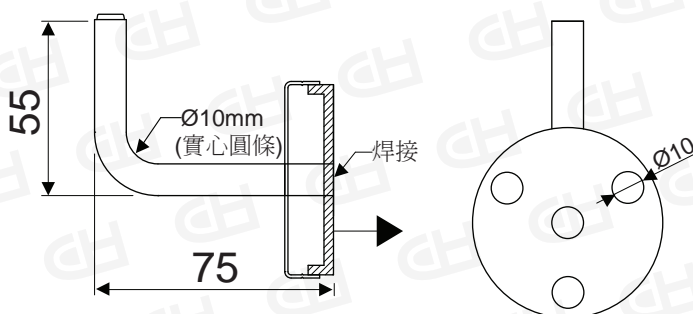

# 欄杆扶手座

CH-8018

132180191

CH-8019

132180193

CH-8020

13218021