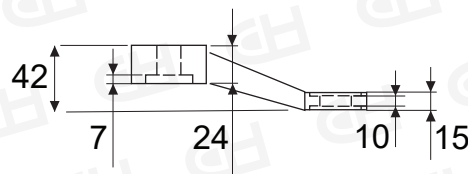

模擬可施作各種示意圖

單爪長

12741601

單爪短

12741602

二爪-90°

12741603

二爪-180°

12741604

三爪

12741605

四爪

12741606

駁接頭-200C型

12734701

示意圖

沙拉頭-駁接頭

127345201

示意圖

外裝式駁接頭

主體螺母與主體螺絲
組裝後要平整,不能
有縫

示意圖

連接件-OT

12734702 (可選購ST白鐵套管)