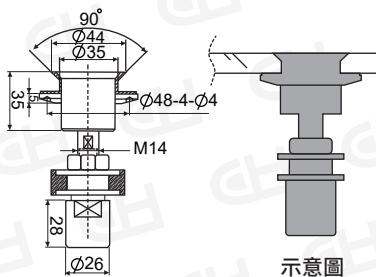

模擬可施作各種示意圖

單爪長

12741601

單爪短

12741602

二爪-90°

12741603

二爪-180°

12741604

三爪

12741605

四爪

12741606

駁接頭-200C型

12734701

示意圖

沙拉頭-駁接頭

127345201

示意圖

外裝式駁接頭

主體螺母與主體螺絲
組裝後要平整,不能
有縫

示意圖

連接件-OT

12734702 (可選購ST白鐵套管)