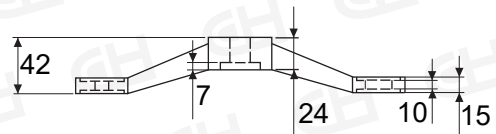

模擬可施作各種示意圖

單爪長

12741601

單爪短

12741602

二爪-90°

12741603

二爪-180°

12741604

三爪

12741605

四爪

12741606

駁接頭-200C型

12734701

示意圖

沙拉頭-駁接頭

127345201

示意圖

外裝式駁接頭

主體螺母與主體螺絲
組裝後要平整,不能
有縫

示意圖

連接件-OT

12734702 (可選購ST白鐵套管)