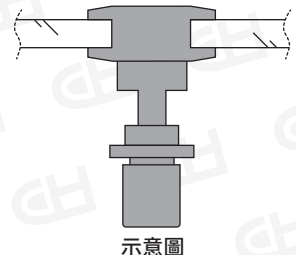

12741604

三爪

12741605

四爪

12741606

駁接頭-200C型

12734701

示意圖

沙拉頭-駁接頭

127345201

示意圖

外裝式駁接頭

主體螺母與主體螺絲
組裝後要平整,不能
有縫

示意圖

連接件-OT

12734702 (可選購ST白鐵套管)