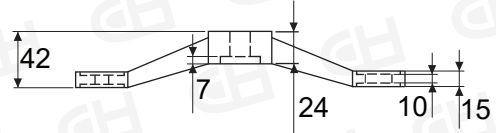

模擬可施作各種示意圖

單爪長

12741601

單爪短

12741602

二爪-90°

12741603

二爪-180°

12741604

三爪

12741605

四爪

12741606

駁接頭-200C型

12734701

示意圖

沙拉頭-駁接頭

127345201

示意圖

外裝式駁接頭

主體螺母與主體螺絲
組裝後要平整,不能
有縫

示意圖

連接件-OT

12734702 (可選購ST白鐵套管)