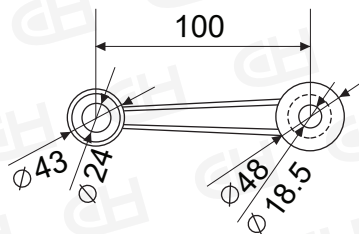

模擬可施作各種示意圖

單爪長

12741601

單爪短

12741602

二爪-90°

12741603

二爪-180°

12741604

三爪

12741605

四爪

12741606

駁接頭-200C型

12734701

示意圖

沙拉頭-駁接頭

127345201

示意圖

外裝式駁接頭

主體螺母與主體螺絲
組裝後要平整,不能
有縫

示意圖

連接件-OT

12734702 (可選購ST白鐵套管)