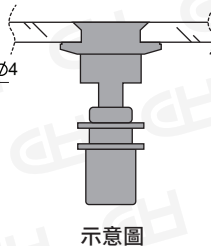

模擬可施作各種示意圖

單爪長

12741601

單爪短

12741602

二爪-90°

12741603

二爪-180°

12741604

三爪

12741605

四爪

12741606

駁接頭-200C型

12734701

示意圖

沙拉頭-駁接頭

127345201

示意圖

外裝式駁接頭

主體螺母與主體螺絲
組裝後要平整,不能
有縫

示意圖

連接件-OT

12734702 (可選購ST白鐵套管)