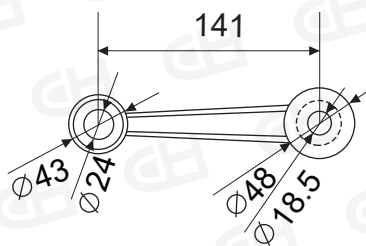

模擬可施作各種示意圖

單爪長

12741601

單爪短

12741602

二爪-90°

12741603

二爪-180°

12741604

三爪

12741605

四爪

12741606

駁接頭-200C型

12734701

示意圖

沙拉頭-駁接頭

127345201

示意圖

外裝式駁接頭

主體螺母與主體螺絲
組裝後要平整,不能
有縫

示意圖

連接件-OT

12734702 (可選購ST白鐵套管)