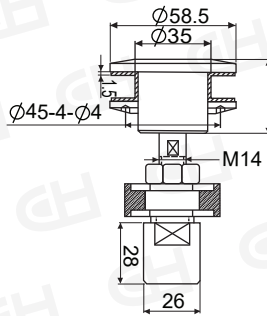

模擬可施作各種示意圖

單爪長

12741601

單爪短

12741602

二爪-90°

12741603

二爪-180°

12741604

三爪

12741605

四爪

12741606

駁接頭-200C型

12734701

示意圖

沙拉頭-駁接頭

127345201

示意圖

外裝式駁接頭

主體螺母與主體螺絲
組裝後要平整,不能
有縫

示意圖

連接件-OT

12734702 (可選購ST白鐵套管)