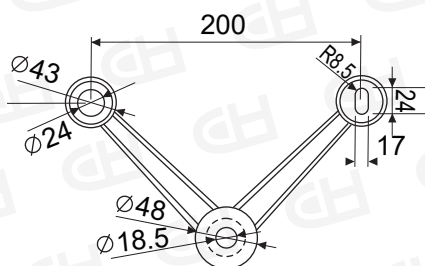

模擬可施作各種示意圖

單爪長

12741601

單爪短

12741602

二爪-90°

12741603

二爪-180°

12741604

三爪

12741605

四爪

12741606

駁接頭-200C型

12734701

示意圖

沙拉頭-駁接頭

127345201

示意圖

外裝式駁接頭

主體螺母與主體螺絲
組裝後要平整,不能
有縫

示意圖

連接件-OT

12734702 (可選購ST白鐵套管)