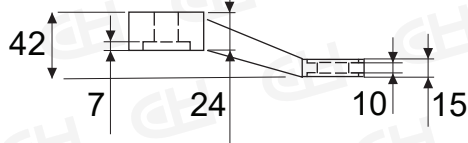

模擬可施作各種示意圖

單爪長

12741601

單爪短

12741602

二爪-90°

12741603

二爪-180°

12741604

三爪

12741605

四爪

12741606

駁接頭-200C型

12734701

示意圖

沙拉頭-駁接頭

127345201

示意圖

外裝式駁接頭

主體螺母與主體螺絲
組裝後要平整,不能
有縫

示意圖

連接件-OT

12734702 (可選購ST白鐵套管)