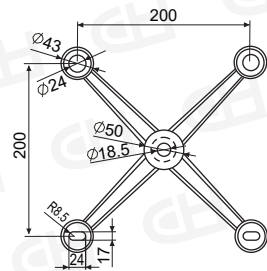

模擬可施作各種示意圖

單爪長

12741601

單爪短

12741602

二爪-90°

12741603

二爪-180°

12741604

三爪

12741605

四爪

12741606

駁接頭-200C型

12734701

示意圖

沙拉頭-駁接頭

127345201

示意圖

外裝式駁接頭

主體螺母與主體螺絲
組裝後要平整,不能
有縫

示意圖

連接件-OT

12734702 (可選購ST白鐵套管)