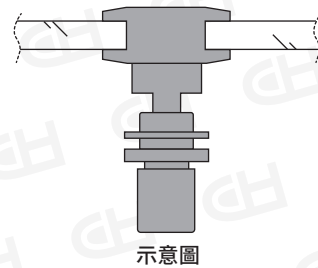

模擬可施作各種示意圖

單爪長

12741601

單爪短

12741602

二爪-90°

12741603

二爪-180°

12741604

三爪

12741605

四爪

12741606

駁接頭-200C型

12734701

示意圖

沙拉頭-駁接頭

127345201

示意圖

外裝式駁接頭

主體螺母與主體螺絲
組裝後要平整,不能
有縫

示意圖

連接件-OT

12734702 (可選購ST白鐵套管)