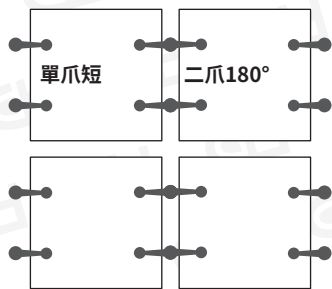

模擬可施作各種示意圖

單爪長

12741601

單爪短

12741602

二爪-90°

12741603

二爪-180°

12741604

三爪

12741605

四爪

12741606

駁接頭-200C型

12734701

示意圖

沙拉頭-駁接頭

127345201

示意圖

外裝式駁接頭

主體螺母與主體螺絲
組裝後要平整,不能
有縫

示意圖

連接件-OT

12734702 (可選購ST白鐵套管)