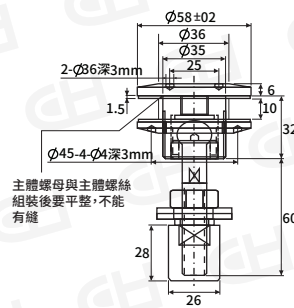

模擬可施作各種示意圖

單爪長

12741601

單爪短

12741602

二爪-90°

12741603

二爪-180°

12741604

三爪

12741605

四爪

12741606

駁接頭-200C型

12734701

示意圖

沙拉頭-駁接頭

127345201

示意圖

外裝式駁接頭

主體螺母與主體螺絲
組裝後要平整,不能
有縫

示意圖

連接件-OT

12734702 (可選購ST白鐵套管)