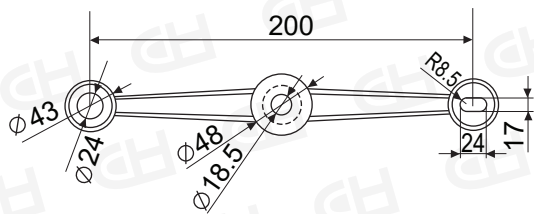

模擬可施作各種示意圖

單爪長

12741601

單爪短

12741602

二爪-90°

12741603

二爪-180°

12741604

三爪

12741605

四爪

12741606

駁接頭-200C型

12734701

示意圖

沙拉頭-駁接頭

127345201

示意圖

外裝式駁接頭

主體螺母與主體螺絲
組裝後要平整,不能
有縫

示意圖

連接件-OT

12734702 (可選購ST白鐵套管)