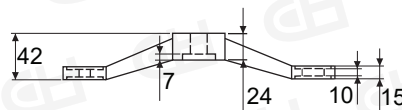

模擬可施作各種示意圖

單爪長

12741601

單爪短

12741602

二爪-90°

12741603

二爪-180°

12741604

三爪

12741605

四爪

12741606

駁接頭-200C型

12734701

示意圖

沙拉頭-駁接頭

127345201

示意圖

外裝式駁接頭

主體螺母與主體螺絲
組裝後要平整,不能
有縫

示意圖

連接件-OT

12734702 (可選購ST白鐵套管)