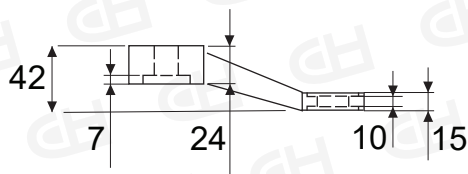

模擬可施作各種示意圖

單爪長

12741601

單爪短

12741602

二爪-90°

12741603

二爪-180°

12741604

三爪

12741605

四爪

12741606

駁接頭-200C型

12734701

示意圖

沙拉頭-駁接頭

127345201

示意圖

外裝式駁接頭

主體螺母與主體螺絲
組裝後要平整,不能
有縫

示意圖

連接件-OT

12734702 (可選購ST白鐵套管)