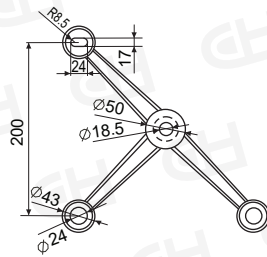

模擬可施作各種示意圖

單爪長

12741601

單爪短

12741602

二爪-90°

12741603

二爪-180°

12741604

三爪

12741605

四爪

12741606

駁接頭-200C型

12734701

示意圖

沙拉頭-駁接頭

127345201

示意圖

外裝式駁接頭

主體螺母與主體螺絲
組裝後要平整,不能
有縫

示意圖

連接件-OT

12734702 (可選購ST白鐵套管)