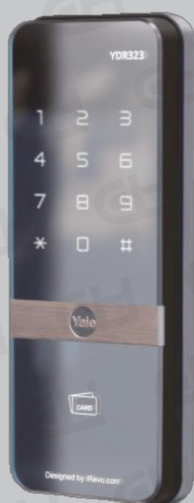

## 水平鎖孔分解式

								
品牌	加安	加安	加安	東隆	東隆	安住	安住	
型號	TD-505P	TL-505P	TL-505C	PTRS0S00	PT2V0S00-RF	HM-2023B	HM-2021B	
貨編	10426040742	10426040743	10426040744	104260407515	1042604075	10426311	10426323	
門厚 (mm)	30-45	30-45	30-51	35-51	35-51	35-50 / 50-80	35-50 / 50-80	
鎖夾面板(mm)	25*57	25*57	25*57	25*57	25*57	25*57	25*57	
適用門孔 (mm)	54mm	54mm	54mm	54mm	54mm	54mm	54mm	
心距 (mm)	60	60/70	60/70	60/70	60/70	60	60	
功能	二合一 密碼/鑰匙	二合一 密碼/鑰匙	二合一 卡片/鑰匙	二合一 密碼/鑰匙	三合一 密碼/卡片/鑰匙	五合一 app/密碼/指紋/卡片/鑰匙	五合一 密碼/指紋/卡片/鑰匙	
數量 設定	卡片	-	-	25	-	99	200	200
	密碼	25	8	-	6	6	150	150
	指紋	-	-	-	-	-	100	100
緊急供電	-	-	-	-	-	USB插頭	USB插頭	
電池續航力 1天開關門10次	-	-	-	-	-	10個月	10個月	
備註						內建 出租管理系統 / PMS飯店前台	內建 出租管理系統 / PMS飯店前台	
安裝影片	<a href="https://reurl.cc/MZ9bOW">https://reurl.cc/MZ9bOW</a>	<a href="https://reurl.cc/V37j0A">https://reurl.cc/V37j0A</a>	<a href="https://reurl.cc/NXnpX6">https://reurl.cc/NXnpX6</a>	<a href="https://reurl.cc/KxqpOn">https://reurl.cc/KxqpOn</a>				
NCC認證	-	-	-	CCAB13LP431BT1	CCAB13LP2570T0	-	-	

## 水平鎖孔連體式

品牌	加安	YALE	安住	安住
型號	TM-704PCF	YDM-7116A	HM-2023B	HM-2021B
貨編	1042604062	10426040905	10426311	10426323
門厚 (mm)	45-85	40-80	35-50 50-80	35-50 50-80
鎖夾面板尺寸 (mm)	22* 240	24* 235	22* 240	22* 240
適用門孔	附圖	附圖	附圖	附圖
心距 (mm)	60 / 70	60 / 70	60	60
功能	四合一 密碼/指紋/卡片/鑰匙	四合一 密碼/指紋/卡片/鑰匙	五合一 app/密碼/指紋/卡片/鑰匙	五合一 密碼/指紋/卡片/鑰匙
解鎖 數量 設定	卡片	32	100	200
	密碼	32	30	150
	指紋	200	100	100
緊急供電	9V電池	9V電池	USB插頭	USB插頭
電池續航力 1天10次	10個月	12個月	10個月	10個月
備註		APP模組另計	內建 出租管理系統/ PMS飯店前台	內建 出租管理系統/ PMS飯店前台
安裝影片				

# 三四五段鎖

品牌	YALE	KWIKSET
型號	YDR 323 DM+	WPLK-1521
貨編		10426040755
門厚	32-50mm	35-50mm
鎖夾面板尺寸	-	-
功能	二合一 密碼/卡片	二合一 密碼/感應卡片
解鎖 數量 設定	卡片	40
	密碼	30
	指紋	-
緊急供電	9V 電池	9V電池
電池續航力 1天10次	10-12個月	8-10個月
備註		
安裝影片	<a href="https://reurl.cc/ynorq8">https://reurl.cc/ynorq8</a>	
NCC認證	CCAG13LP151T7	CCAB15LP1030T5
防水等級	-	IP54