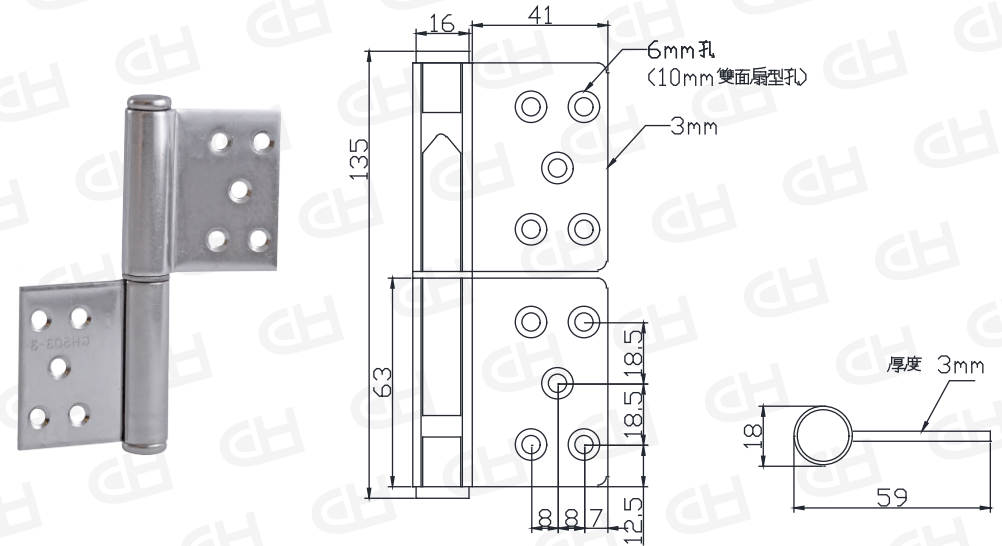

## 旗型鉸鍊 CH-403

4" 有孔 1130102 / 4" 無孔 1130101

## 旗型鉸鍊 CHA-503-3

5" 有孔 1130102

平頭培林ST後鈕

127mm\*100mm\*3.0 1131001