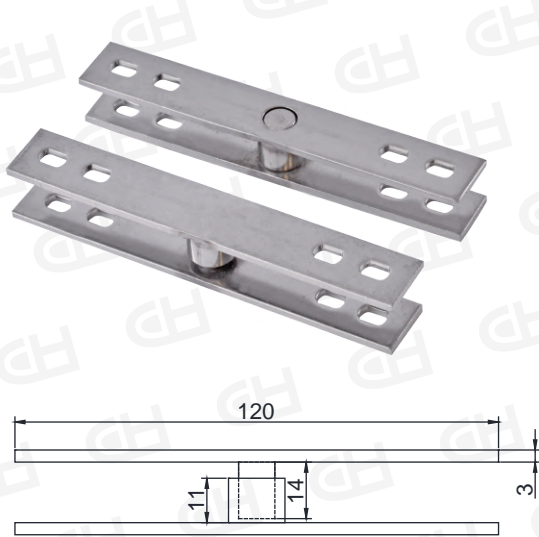

# CH 鉸鍊系列

材質:不鏽鋼ST

自動歸位鉸鍊 SH90

4" 單 11103015

自動歸位鉸鍊 SH92

4" 雙 11103025

直軸窗鉸鍊

1240201