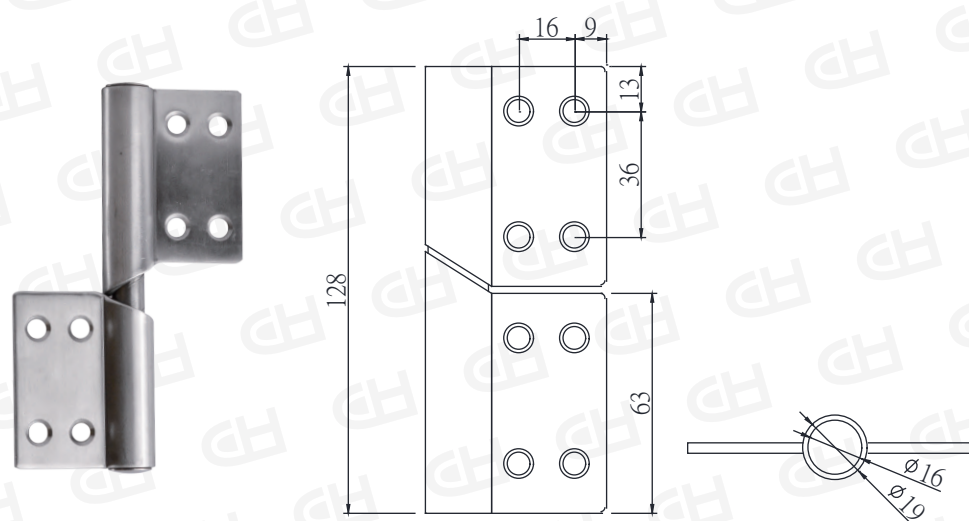

## 蝴蝶鉸鍊

# CH 鉸鍊系列

材質:不鏽鋼ST

旗型後鈕 6"

6" 有孔 1130706

旗型回歸鉸鍊

1110101

ST鉸鍊 (90度)

5\*4\*3.0 2131501