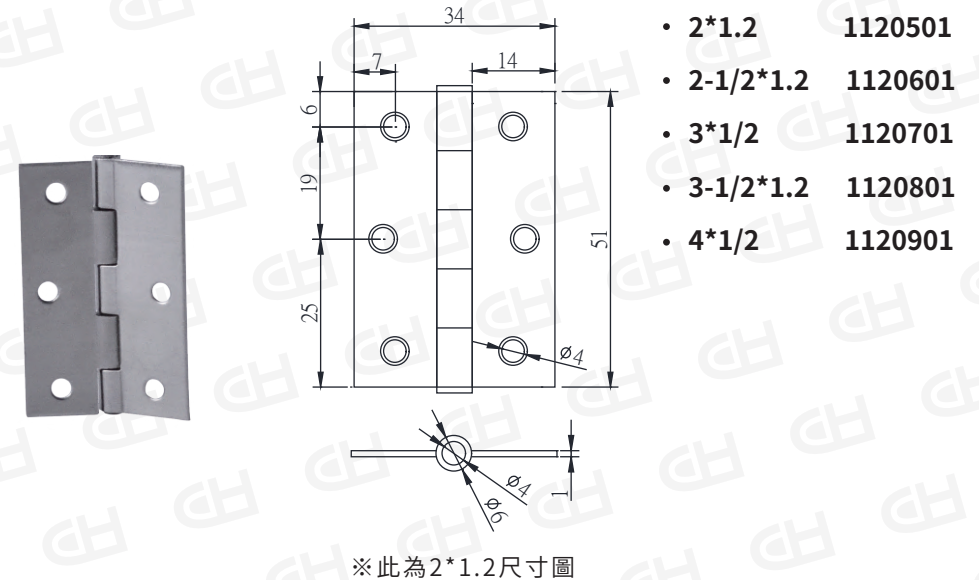

CH 鉸鍊系列

材質:不鏽鋼ST

旗型鉸鍊 CH-403

4" 有孔 1130102 / 4" 無孔 1130101

旗型鉸鍊 CHA-503-3

5" 有孔 1130102

旗型鉸鍊 CHA-603

6" 有孔 1130702

蝴蝶鉸鍊