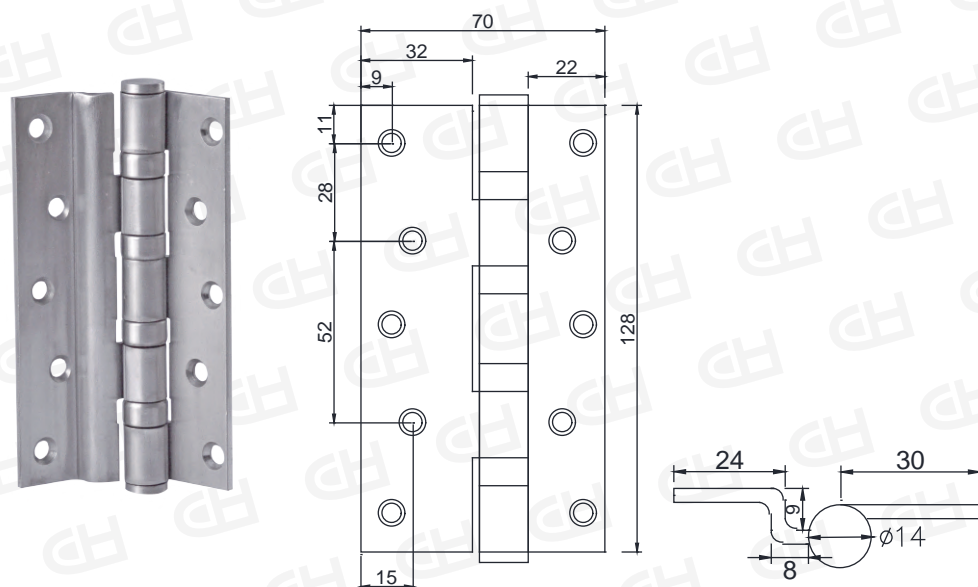

# CH 鉸鍊系列

材質:不鏽鋼ST

旗型後鈕 6"

6" 有孔 1130706

旗型回歸鉸鍊

1110101

ST鉸鍊 (90度)

5\*4\*3.0 2131501