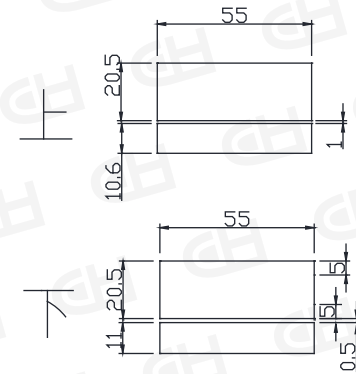

軸承後鈕

- 38mm 1141104
- 40mm 1141101
- 55mm 1141201
- 75mm 1141250

※此為55mm尺寸圖