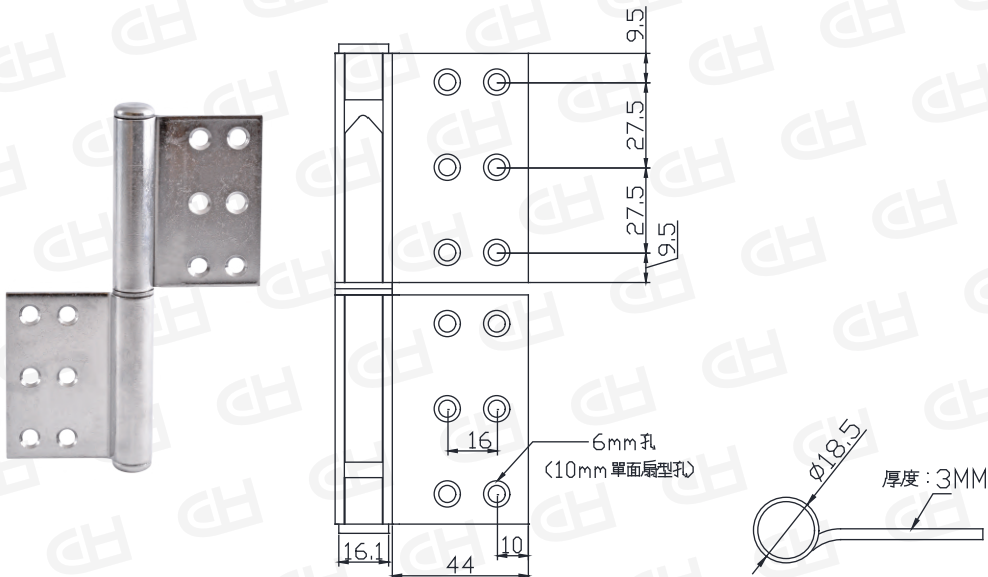

旗型後鈕 6"

旗型鉸鍊 CHA-603

6" 有孔 1130702