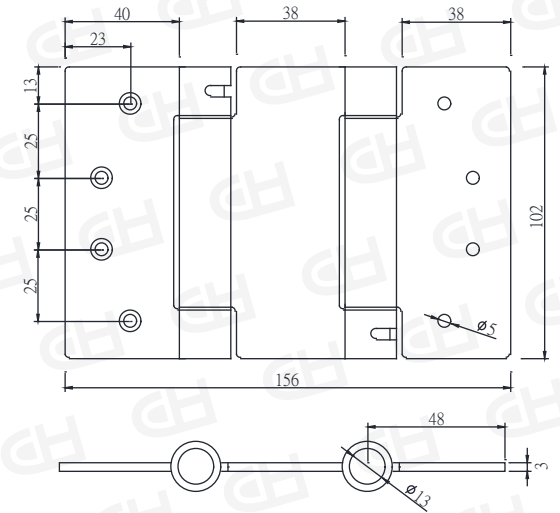

# CH 鉸鍊系列

材質:不鏽鋼ST

自動歸位鉸鍊 SH90

4" 單 11103015

自動歸位鉸鍊 SH92

4" 雙 11103025

直軸窗鉸鍊

1240201