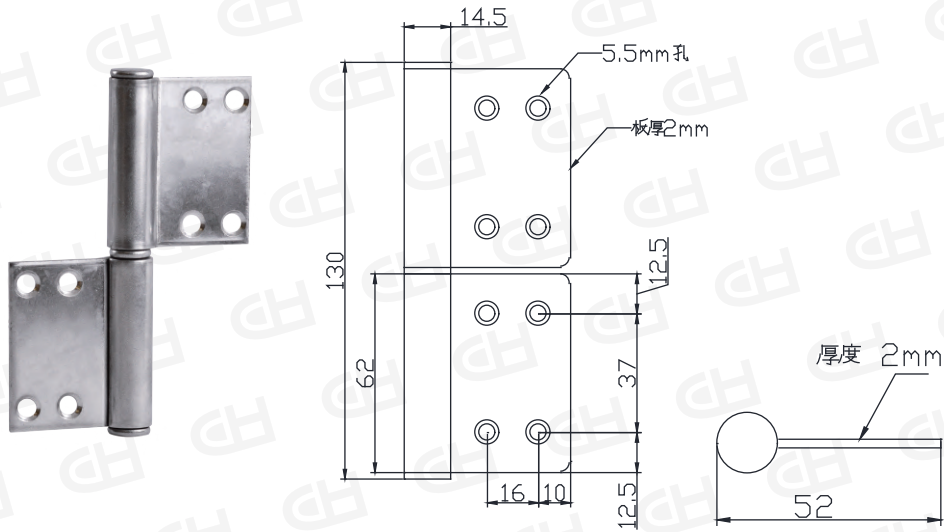

## 旗型鉸鍊 CH-403

4" 有孔 1130102 / 4" 無孔 1130101

## 旗型鉸鍊 CHA-503-3

5" 有孔 1130102

平頭培林ST後鈕

127mm\*100mm\*3.0 1131001