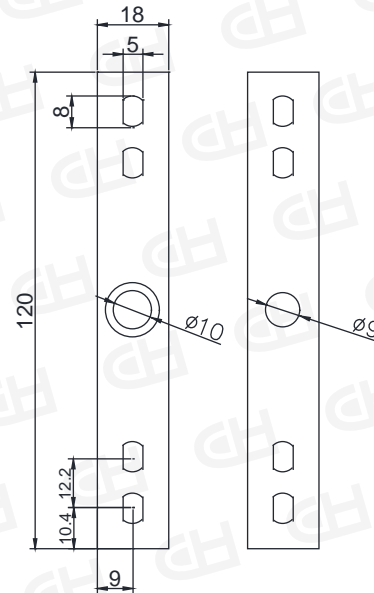

平頭培林ST後鈕

127mm\*100mm\*3.0 1131001

# CH 鉸鍊系列

材質:不鏽鋼ST

自動歸位鉸鍊 SH90

4" 單 11103015

自動歸位鉸鍊 SH92

4" 雙 11103025

直軸窗鉸鍊

1240201

軸承後鈕

- 38mm 1141104
- 40mm 1141101
- 55mm 1141201
- 75mm 1141250

※此為55mm尺寸圖