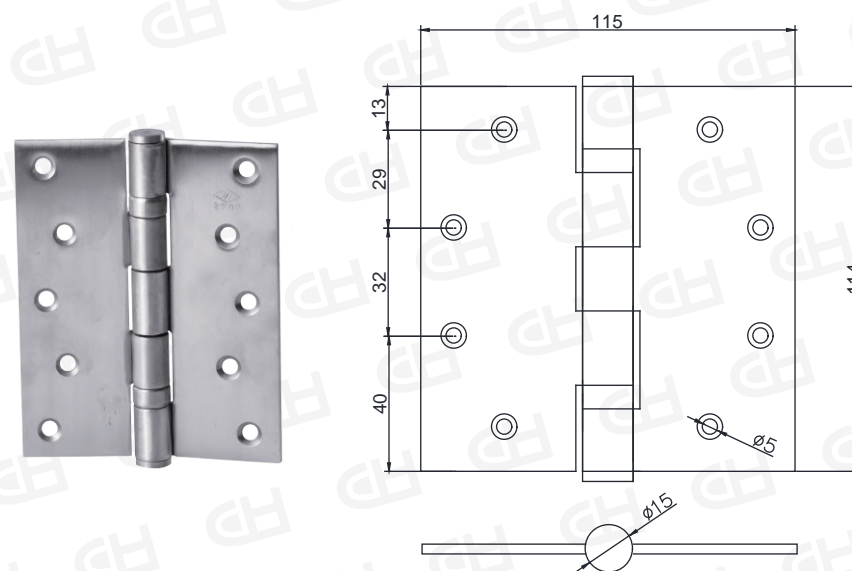

127mm*100mm*3.0 1131001