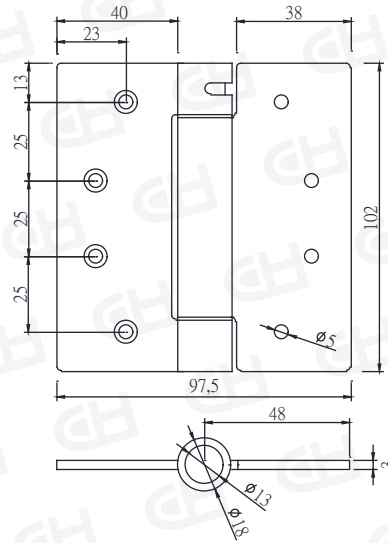

CH 鉸鍊系列

材質:不鏽鋼ST

4" 單 11103015

自動歸位鉸鍊 SH92

4" 雙 11103025